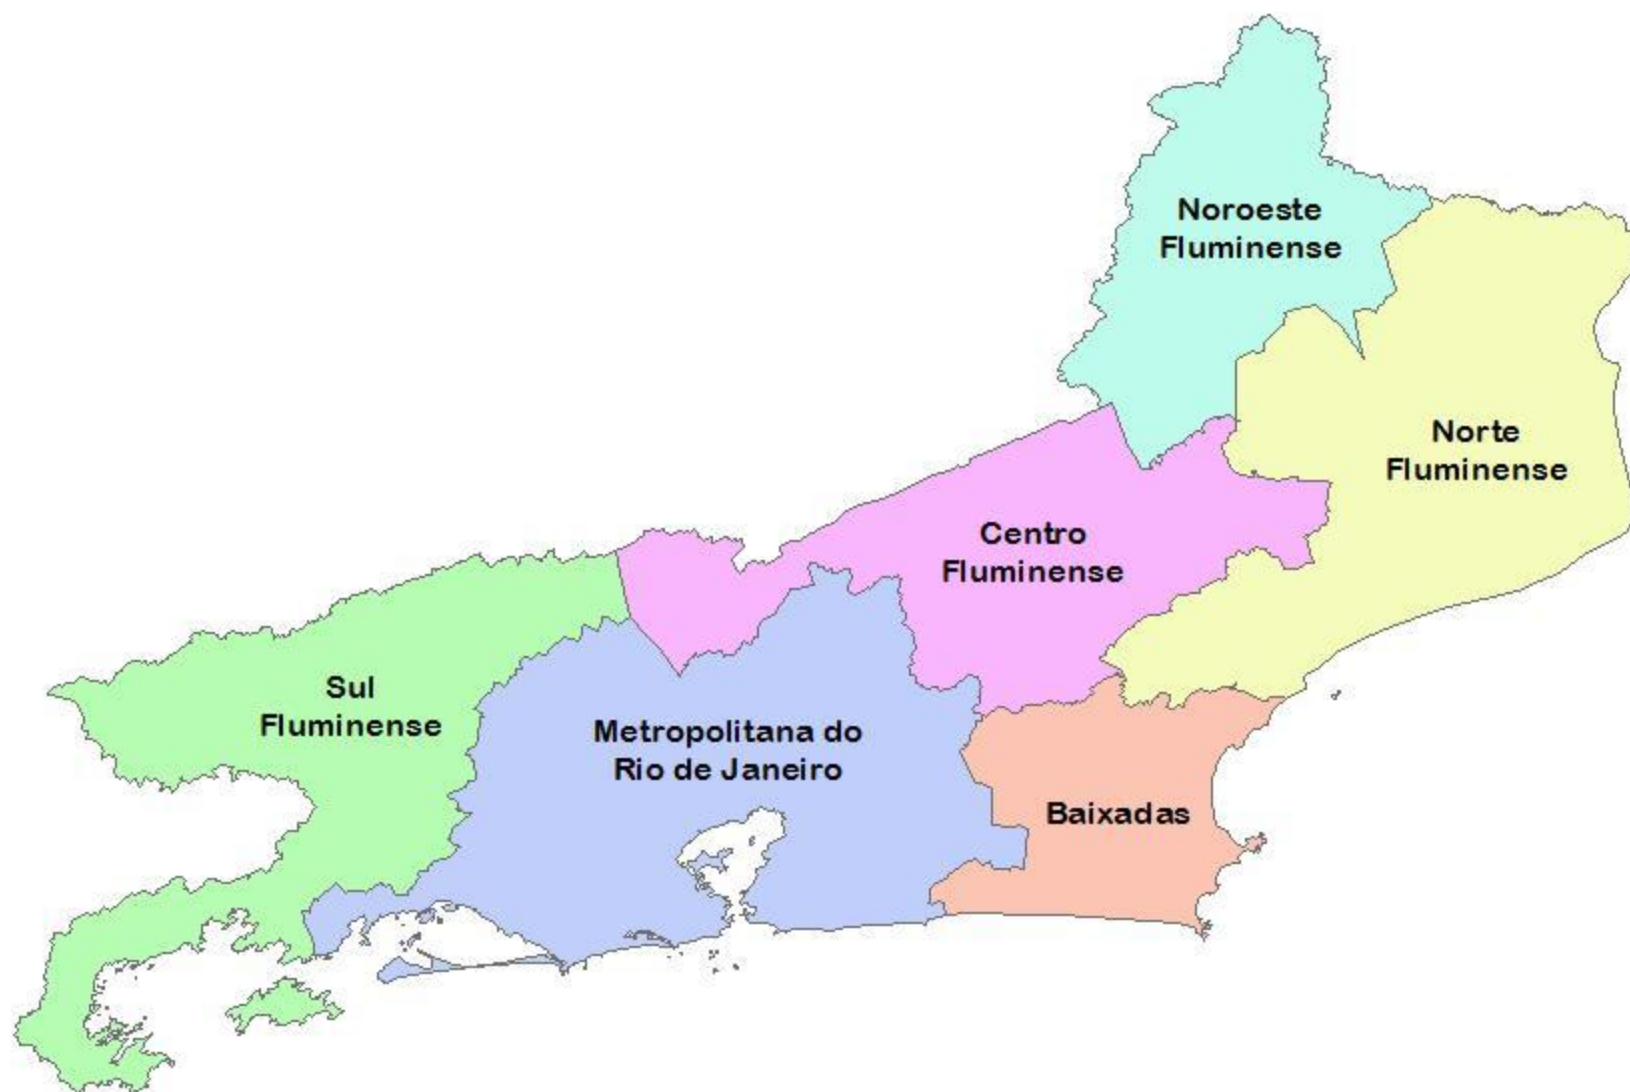

ESTADO DO RIO DE JANEIRO - MESORREGIÕES

www.baixarmapas.com.br

Elaborado a partir de base cartográfica do IBGE

0 25 50 100 Km